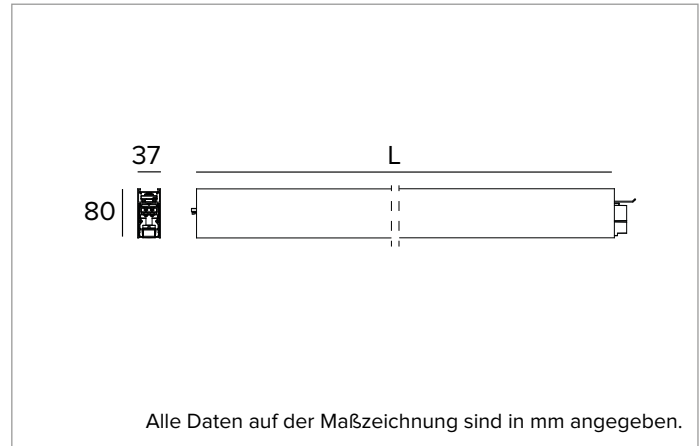

T003BY940D2PW | LOGICO EASY System 37 - UGR19

Lineare LED-Leuchte für Deckenanbau- oder Pendelmontage

| | 4000K | H(m) | D1(m) | D2(m) | E _{max} (lx) |
|------------------------------------|------------------|------|-------|-------|-----------------------|
| | Ra90 | | 66° | 64° | |
| Fixture Power | 46W | 1 | 1.29 | 1.26 | 1874 |
| Source Flux | 4224lm | 2 | 2.58 | 2.52 | 469 |
| Fixture Flux | 4224lm | 3 | 3.86 | 3.78 | 208 |
| Efficacy | 92lm/W | 4 | 5.15 | 5.04 | 117 |
| G0347A I _{max} =502cd/klm | I _{max} | 5 | 6.44 | 6.30 | 75 |

Abstrahlung: DIREKT/INDIREKT

Optik: ZELLULÄRE

Optische Effizienz: 100%

Leuchten-Lichtstrom: 4224lm

Lichtausbeute: 92lm/W

Fotobiologische Sicherheit: Risikogruppe 0 (RG 0 = kein Risiko)

MECHANISCHE MERKMALE

Gehäuse aus lackiertem stranggepresstem Aluminium mit 37mm Breite. Obere Abdeckung aus transluzentem Polycarbonat.