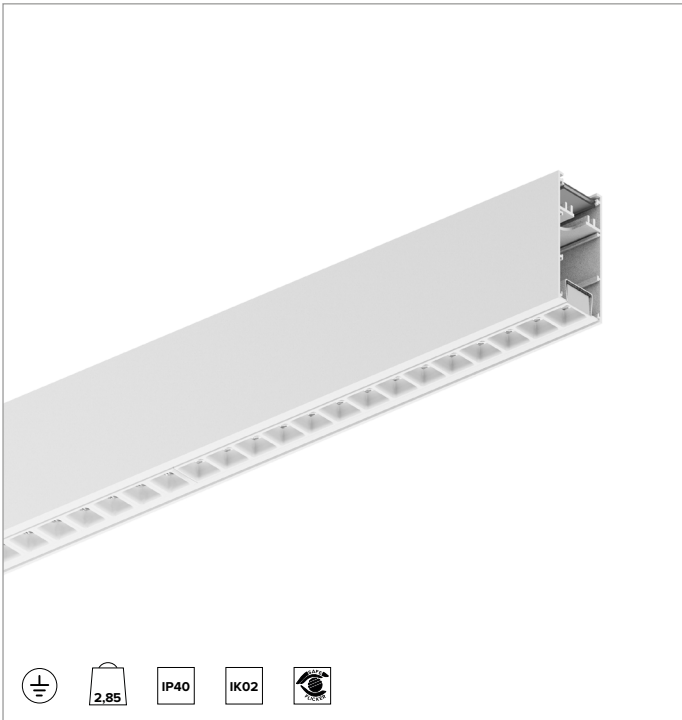

T003BY940D2PW | LOGICO EASY System 37 - UGR19

Lineare LED-Leuchte für Deckenanbau- oder Pendelmontage

| | 4000K | H(m) | D1(m) | D2(m) | E _{max} (lx) |
|------------------------------------|------------------|------|-------|-------|-----------------------|
| | Ra90 | | 66° | 64° | |
| Fixture Power | 46W | 1 | 1.29 | 1.26 | 1874 |
| Source Flux | 4224lm | 2 | 2.58 | 2.52 | 469 |
| Fixture Flux | 4224lm | 3 | 3.86 | 3.78 | 208 |
| Efficacy | 92lm/W | 4 | 5.15 | 5.04 | 117 |
| G0347A I _{max} =502cd/klm | I _{max} | 5 | 6.44 | 6.30 | 75 |

Abstrahlung: DIREKT/INDIREKT

Optik: ZELLULÄRE

Optische Effizienz: 100%

Leuchten-Lichtstrom: 4224lm

Lichtausbeute: 92lm/W

Fotobiologische Sicherheit: Risikogruppe 0 (RG 0 = kein Risiko)

MECHANISCHE MERKMALE

Gehäuse aus lackiertem stranggepresstem Aluminium mit 37mm Breite. Obere Abdeckung aus transluzentem Polycarbonat.

Farbe und Oberfläche: Weiß

Abmessungen: L=1400mm

Gewicht: 2,85Kg

Version: LINEAR

Schutzart: IP40

Mechanische Belastbarkeit: IK02

ELEKTRISCHE MERKMALE

Integrierter elektronischer DALI2-Treiber. "Easy Connection"-System für eine schnelle Verbindung zwischen den Modulen des Systems dank der vorkonfektionierten Stecker-/Buchsen-Verbindungselemente. Komplet mit 1,5 mm² Durchgangsverdrahtung, die eine maximale Länge von 18 Metern ermöglicht. Leuchten gemäß EN 60598-2-22 für die Stromversorgung über ein zentrales Notstromsystem CPSS (Central Power Supply System); Bereiche mit hohem Risiko ausgeschlossen. Die voreingestellte Leistungsaufnahme und der voreingestellte Lichtstrom betragen 100% an AC und 15% an DC.